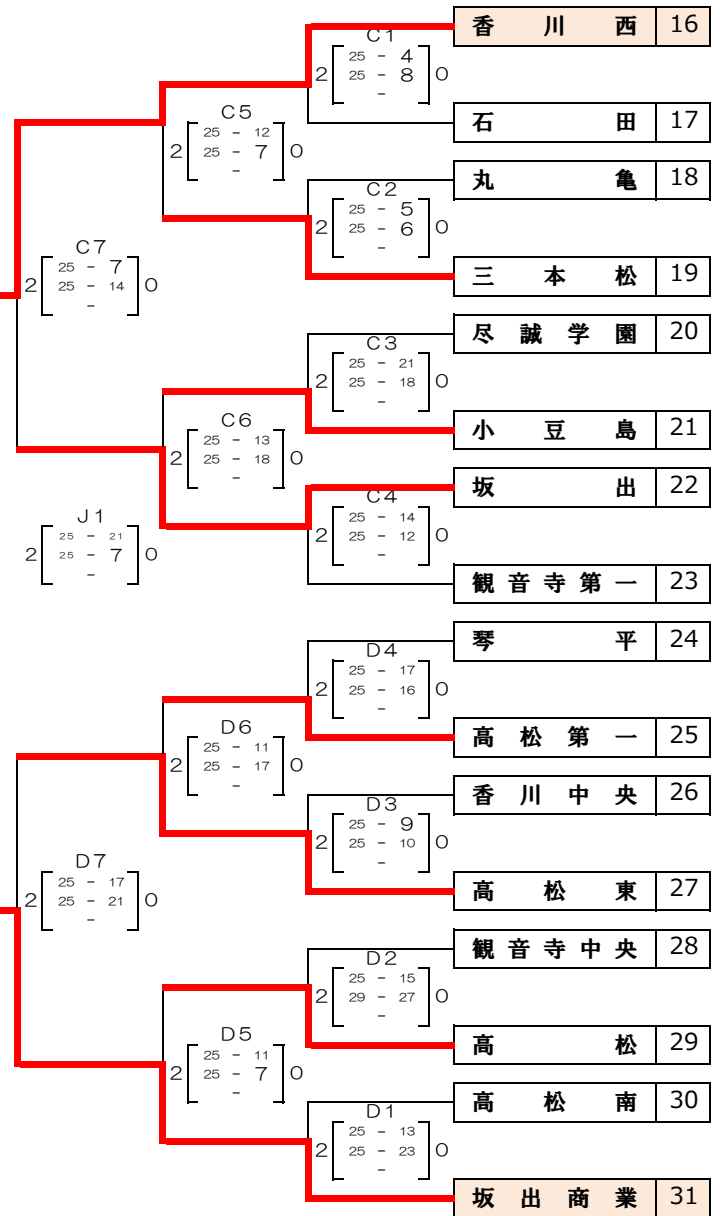

第65回 全日本バレーボール高等学校選手権大会 香川県代表決定戦 女子競技成績表

11月18日

高瀬高校 (A・B)

11月23日

普通寺市民体育館

11月18日

坂出商業高校 (C・D)

4年連続6回目
高松商業

特設1
25 - 19
25 - 22
25 - 9
0

- 第1位 【高松商業】
- 第2位 【香川西】
- 第3位 【志度】
- 第3位 【坂出商業】

第65回 全日本バレーボール高等学校選手権大会 香川県代表決定戦 男子競技成績表

11月18日

11月23日

11月18日

琴平高校 (E・G)・普通寺第一高校 (F・H)

普通寺市民体育館