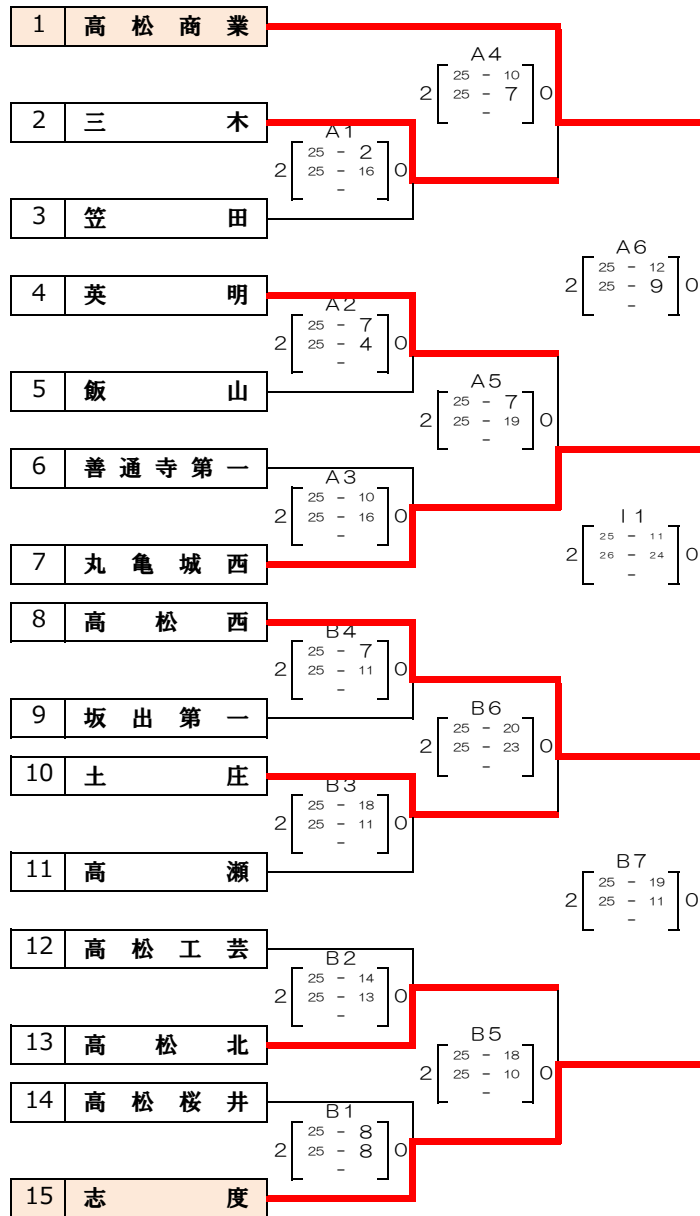

第65回 全日本バレーボール高等学校選手権大会 香川県代表決定戦 女子競技成績表

11月18日

高瀬高校 (A・B)

11月23日

普通寺市民体育館

11月18日

坂出商業高校 (C・D)

4年連続6回目
高松商業

特設1
25 - 19
25 - 22
25 - 9
0

- 第1位 【高松商業】
- 第2位 【香川西】
- 第3位 【志度】
- 第3位 【坂出商業】

第65回 全日本バレーボール高等学校選手権大会 香川県代表決定戦 男子競技成績表

11月18日

11月23日

11月18日

琴平高校 (E・G)・普通寺第一高校 (F・H)

普通寺市民体育館