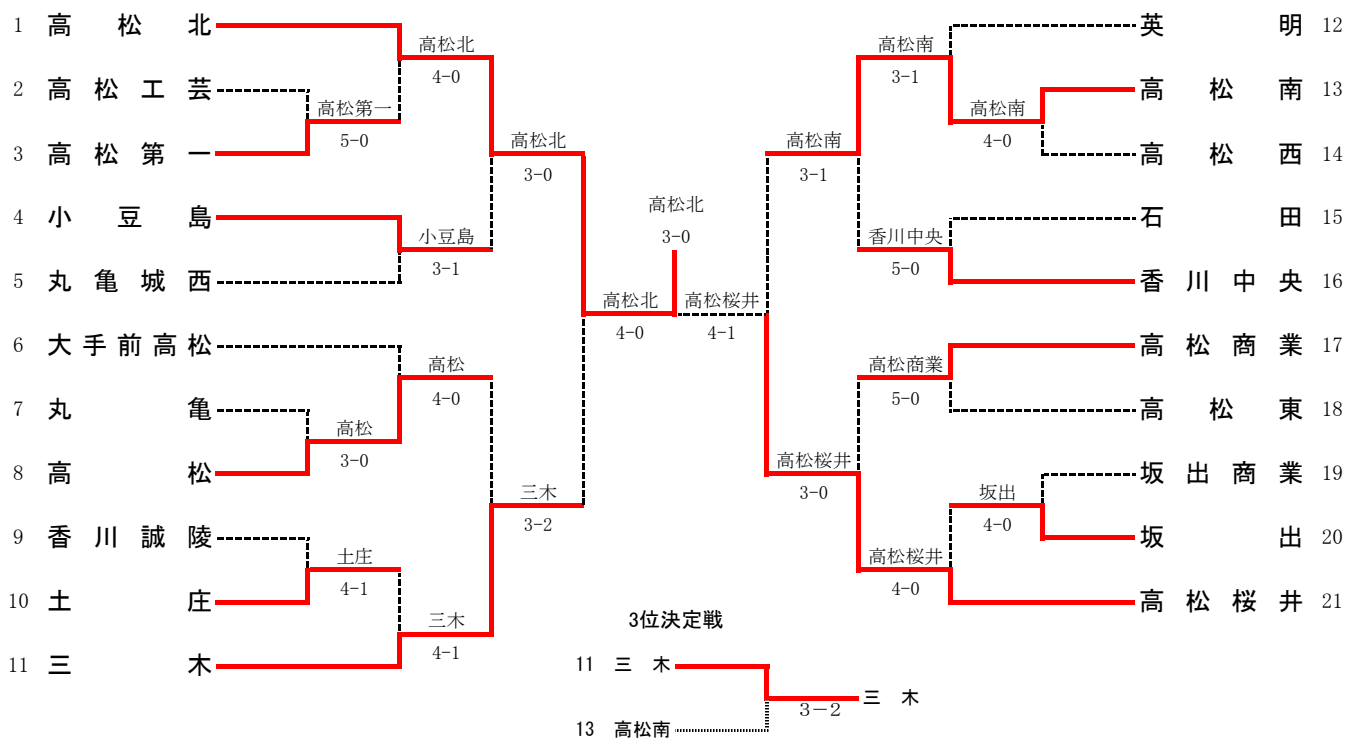

平成25年度香川県高等学校新人大会テニス位競技

平成25年10月20日・26日

香川県総合運動公園テニス場

男子団体

女子団体

| | | | | | | | | | | | | | | | | | |
|------------|----------|------------------|-----|-------------------|----------|------------|----------|------------------|---------|-------------------|----------|------------|----------|-------------------|-----|-------------------|----------|
| 1R1 | 2 | 高松工藝 | 0-5 | 高松第一 | 3 | 2R1 | 1 | 高松北 | 4-0 | 高松第一 | 3 | QF1 | 1 | 高松北 | 3-0 | 小豆島 | 4 |
| S1 | | 松岡 己莉子① | 2-6 | 西井 玲奈② | | S1 | | 眞鍋 果歩② | 6-0 | 松村 菜央② | | S1 | | 眞鍋 果歩② | 6-0 | 坂下 友里絵① | |
| D1 | | 和田 皐① 中山 美咲① | 1-6 | 松村 菜央② 津野 紗也加② | | D1 | | 小笠原 希② 鳥取 茜① | 6-2 | 西井 玲奈② 溝渕 咲希① | | D1 | | 小笠原 希② 青木 香奈実① | 6-3 | 寺岡 佑佳② 長町 彩女① | |
| S2 | | 中越 巴留菜① | 0-6 | 横木 杏香① | | S2 | | 青木 香奈実① | 6-4 | 横木 杏香① | | S2 | | 鳥取 茜① | 6-3 | 金屋 菜々華① | |
| D2 | | 松井 弥琴① 中村 夕紗① | 0-6 | 山元 ひかり② 橋田 真穂① | | D2 | | 三井 春希② 岡 明日菜① | 6-1 | 山元 ひかり② 橋田 真穂① | | D2 | | 三井 春希② 岡 明日菜① | 打切 | 堀川 佳乃② 長谷川 由佳② | |
| S3 | | | | 西岡 杏菜② | | S3 | | 岩田 汐里① | 1-3(打切) | 西岡 杏菜② | | S3 | | 岩田 汐里① | 打切 | 明田 志穂② | |