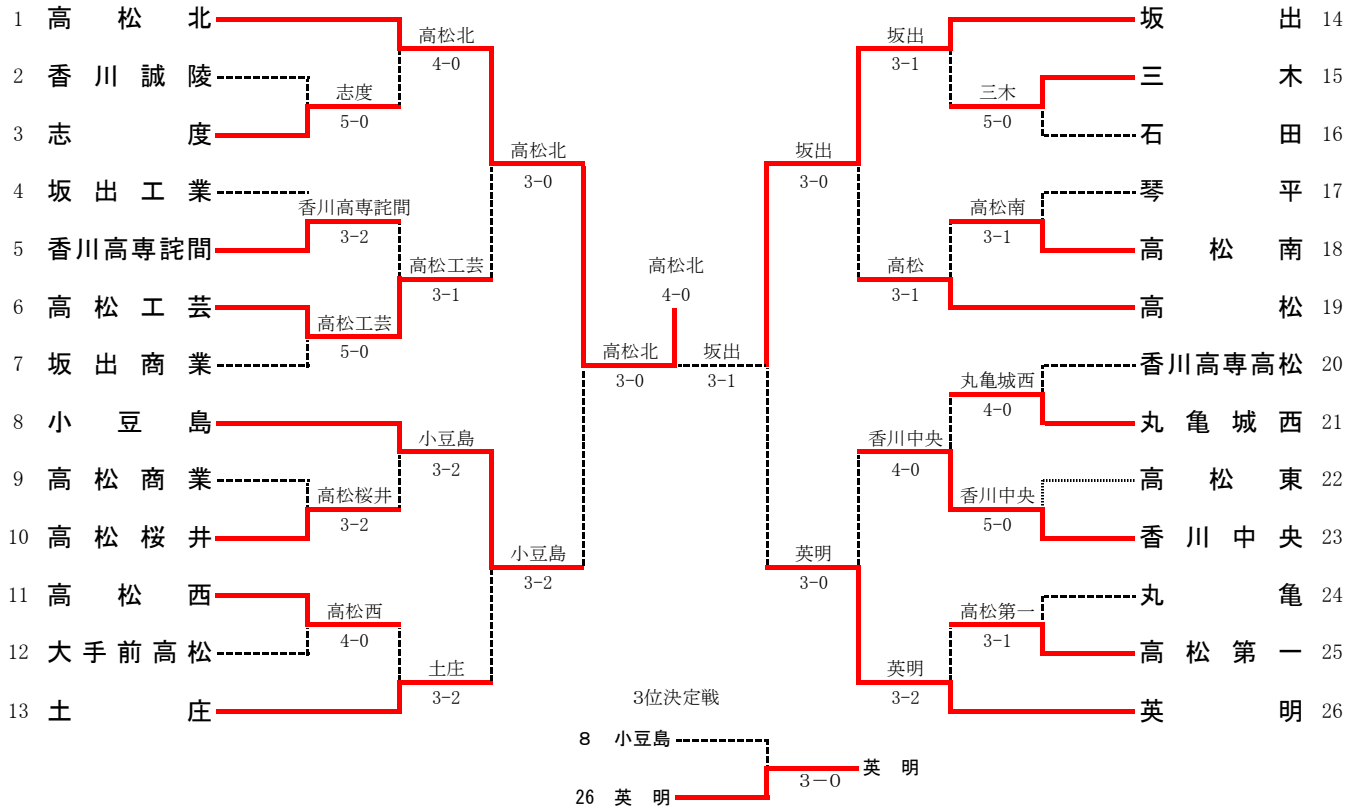

平成25年度香川県高等学校新人大会テニス位競技

平成25年10月20日・26日

香川県総合運動公園テニス場

男子団体

女子団体

| | | | | | | | | | | | | | | | | | |
|------------|----------|------------------|-----|-------------------|----------|------------|----------|------------------|---------|-------------------|----------|------------|----------|-------------------|-----|-------------------|----------|
| 1R1 | 2 | 高松工藝 | 0-5 | 高松第一 | 3 | 2R1 | 1 | 高松北 | 4-0 | 高松第一 | 3 | QF1 | 1 | 高松北 | 3-0 | 小豆島 | 4 |
| S1 | | 松岡 己莉子① | 2-6 | 西井 玲奈② | | S1 | | 眞鍋 果歩② | 6-0 | 松村 菜央② | | S1 | | 眞鍋 果歩② | 6-0 | 坂下 友里絵① | |
| D1 | | 和田 皐① 中山 美咲① | 1-6 | 松村 菜央② 津野 紗也加② | | D1 | | 小笠原 希② 鳥取 茜① | 6-2 | 西井 玲奈② 溝渕 咲希① | | D1 | | 小笠原 希② 青木 香奈実① | 6-3 | 寺岡 佑佳② 長町 彩女① | |
| S2 | | 中越 巴留菜① | 0-6 | 横木 杏香① | | S2 | | 青木 香奈実① | 6-4 | 横木 杏香① | | S2 | | 鳥取 茜① | 6-3 | 金屋 菜々華① | |
| D2 | | 松井 弥琴① 中村 夕紗① | 0-6 | 山元 ひかり② 橋田 真穂① | | D2 | | 三井 春希② 岡 明日菜① | 6-1 | 山元 ひかり② 橋田 真穂① | | D2 | | 三井 春希② 岡 明日菜① | 打切 | 堀川 佳乃② 長谷川 由佳② | |
| S3 | | | | 西岡 杏菜② | | S3 | | 岩田 汐里① | 1-3(打切) | 西岡 杏菜② | | S3 | | 岩田 汐里① | 打切 | 明田 志穂② | |