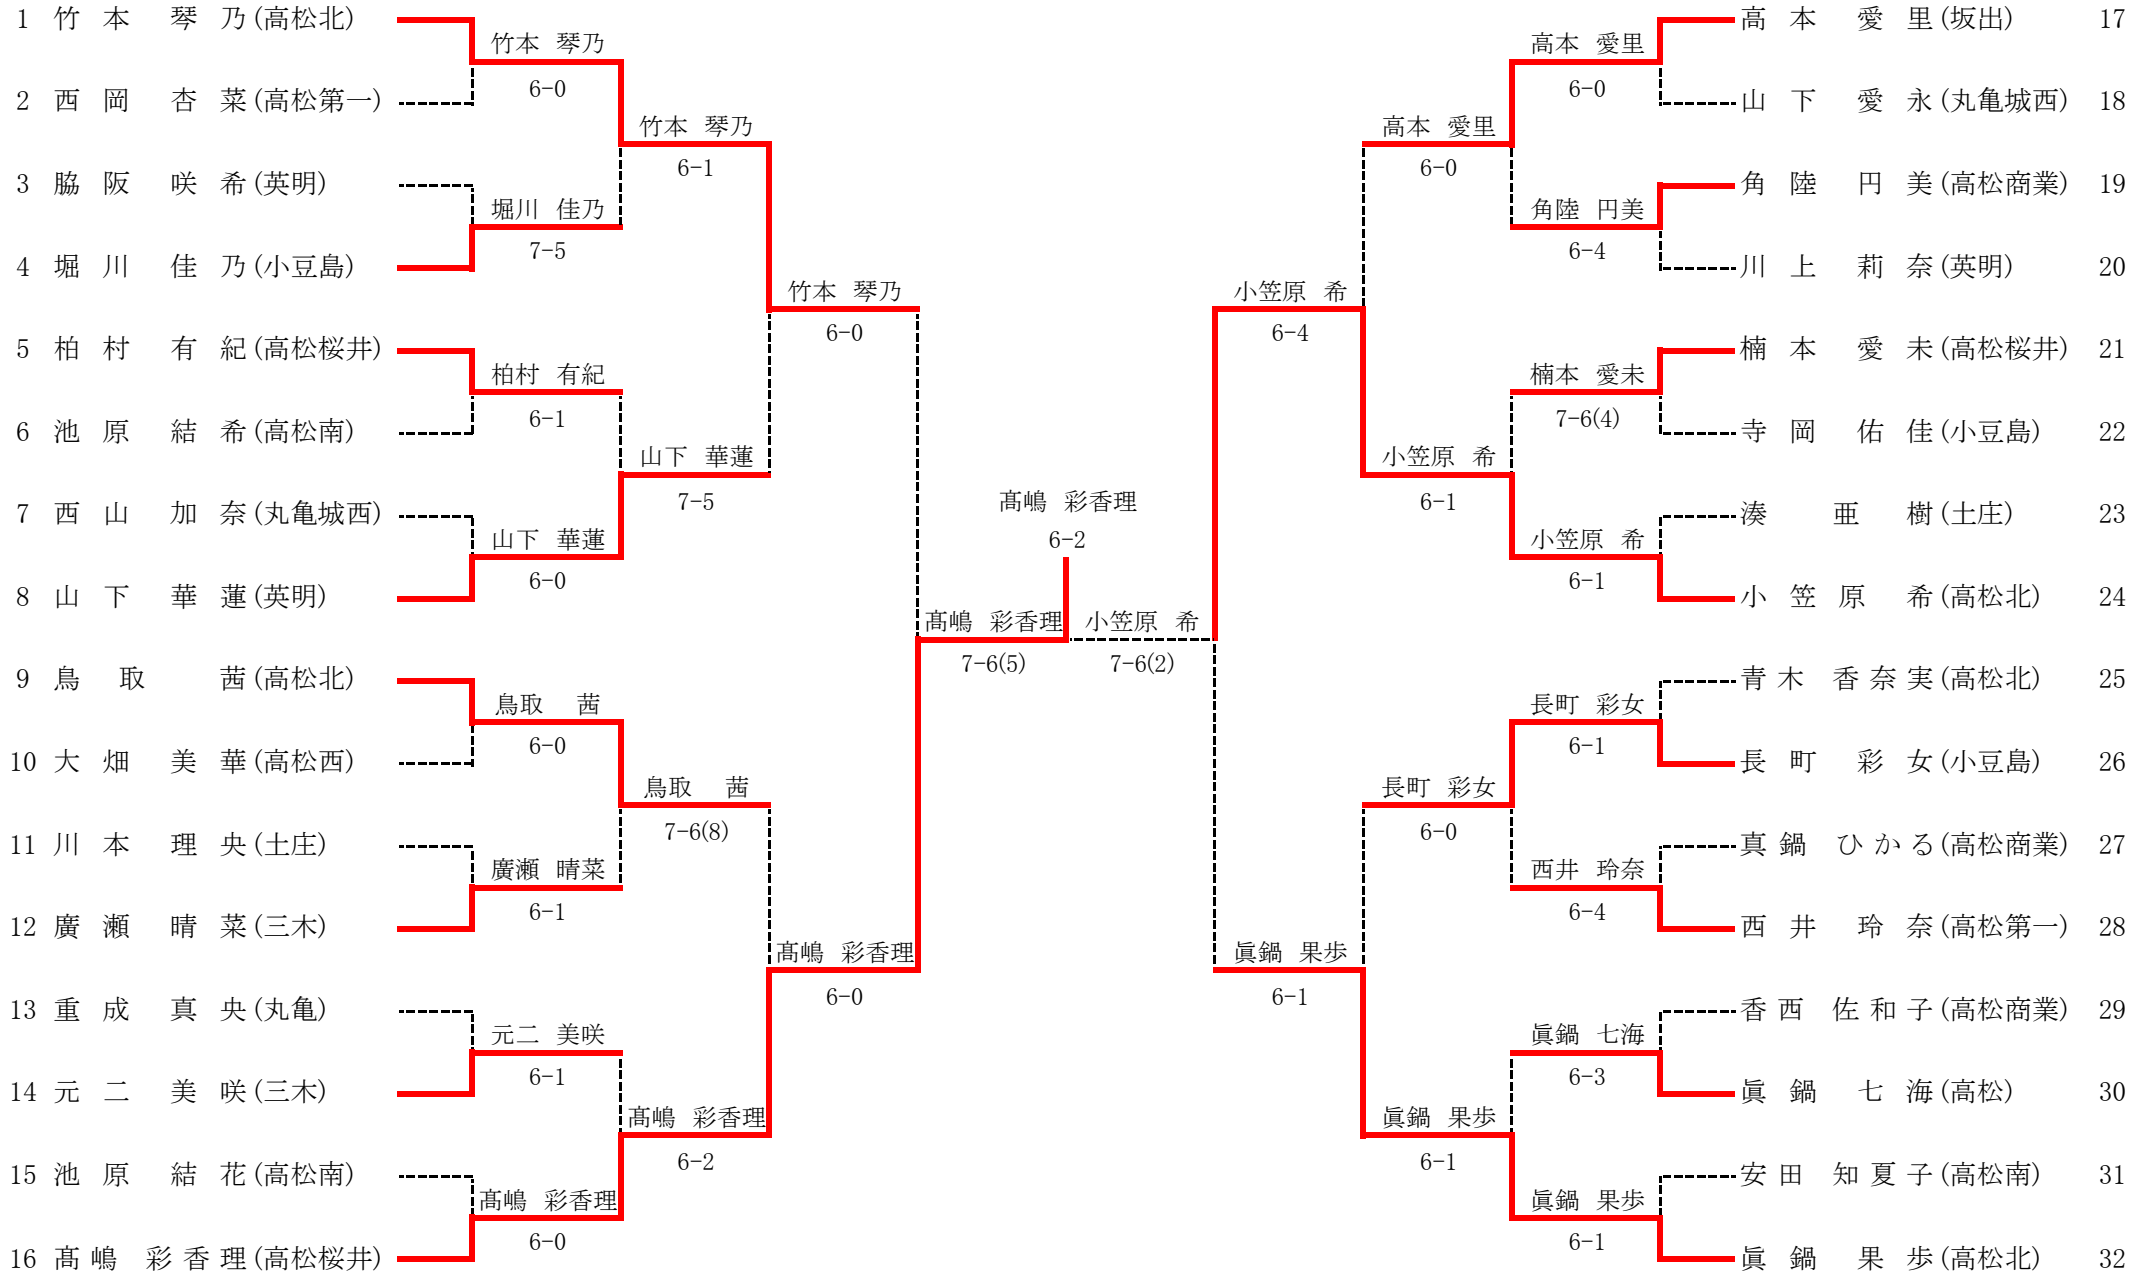

平成25年度 香川県高等学校新人大会 テニス競技

男子ダブルス

1	安藤・市原 (高松北)	安藤・市原	三井・笥	三井・笥 (高松)	17
2	中澤・樋口 (土庄)	6-1	6-0	香西・香川 (高松西)	18
3	石原・三好 (高松南)	堀井・横田	7-6(10)	ホセイン・木下 (高松)	19
4	堀井・横田 (英明)	6-2	6-2	岩井・島田 (坂出)	20
5	川原・安部 (高松南)	川原・安部	堀・長尾	堀・長尾 (英明)	21
6	津田・合田 (高松第一)	7-5	6-3	藤川・信原 (高松南)	22
7	北川・道上 (高松西)	横田・下田代	6-1	松岡・大隅	23
8	横田・下田代 (坂出)	6-0	6-2	松岡・大隅 (三木)	24
9	里見・横田 (高松桜井)	里見・横田	6-2	林・岡田 (三木)	25
10	赤木・山下 (坂出商業)	6-2	7-5	岸野・渡辺 (志度)	26
11	岡・大林 (英明)	久留島・平井	6-2	佐伯・渡邊 (高松桜井)	27
12	久留島・平井 (小豆島)	6-3	6-3	國東・大平 (高松第一)	28
13	栗田・大塚 (高松商業)	栗田・大塚	6-4	下竹・筒井 (三木)	29
14	総谷・寒川 (三木)	6-1	6-2	竹本・岡田 (香川中央)	30
15	森・山本 (小豆島)	村川・山口	6-3	渡邊・駒川 (丸亀城西)	31
16	村川・山口 (高松北)	6-0	6-0	亀井・新居 (坂出)	32

平成25年度 香川県高等学校新人大会 テニス競技

女子シングルス