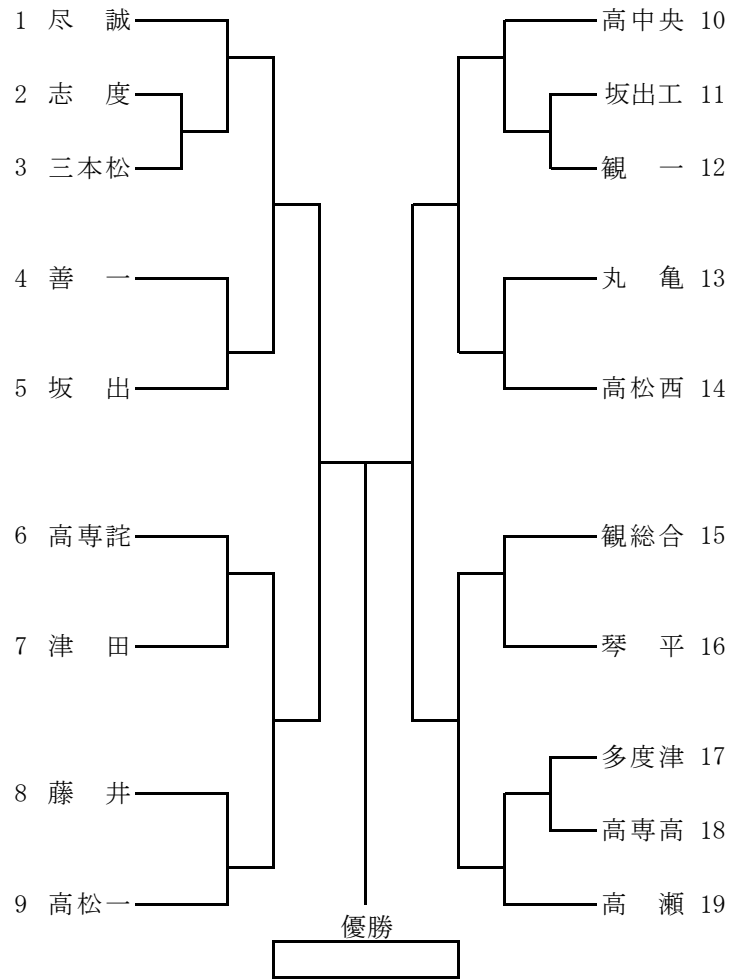

第64回 香川県高等学校総合体育大会ソフトテニス競技 (令和6年度) 団体戦男子の部 出場選手・監督名簿および番組

学校名	監督名	出場選手			
三本松	元二 啓太	村尾 周亮 山下 雄大	松本 拓士 松下 悠士	木内 悠斗 池田 有希	丸戸 晴生
津 田	長尾 将平	白井 滉之輔 細谷 郁馬	山地 来穂 鎌倉 光汰	田山 絢都 伊記 昂玖	横山 涼
志 度	西山 智也	谷脇 悠磨 丹生 愛世	串橋 智弥 宇根本 稔里	富田 陽色 神野 孝行	高木 陽太 松野 優之介
高中央	小林 正憲	猪本 飛翔 岩崎 智大	木内 央斗 岩澤 汐音	平本 翼 北原 拓弥	佐藤 翔太 近藤 拳太
高松一	長尾 宏	寺石 成輝 北村 青葉	滝川 大輝 中辻 稔	須佐美 晴琉 大山 佳悟	吉塚 春人 源島 日和
高松西	保科 義明	木下 仁翔 有満 智矢	鳥越 啓生 井関 映太	井上 咲太 酒井 健汰	田中 快征 清水 大幹
坂 出	富田 司	宮武 航大 渡邊 瑛太	谷本 一貫 真鍋 瑛多	田村 幸弥 和泉 孝斉	高木 佑樹 白川 捷海
坂出工	悴山 優太	山田 瑠翔 福山 朔人	笠井 颯真 大藪 拓真	久保 陽詩 遠山 空之介	小森 幹太 高橋 龍毅
丸 亀	市村 拓二	大関 恒汰 棚澤 蒼	樋本 耀太郎 濱田 拓海	原 遼登 樋本 賢士郎	平野 諒 原 悠登
藤 井	山根 信悟	辻 白琥斗 三野 寛史	高木 康太朗 飛矢 紘暢	大原 望碧 西岡 悠翔	東河 輝 木下 将仁郎
多度津	黒川 直樹	日野 一道 長坂 武蔵	岩崎 来郁 川西 千翔	山地 終 名智 叶登	廣 来夢 藤川 晏峻仁
善 一	川本 往立	山神 毅大 乾 康成	川田 航誠 山野 颯良	川井 遥仁 酒井 瑛仁	佐藤 怜音 平尾 架偉
尽 誠	森 博朗	坂口 生磨 小山 寛晴	内田 陽斗 宮田 成将	米川 雅翔 豊田 祐苒	福岡 大河 石田 輝
琴 平	高橋 克典	三好 功祐 猪原 由樹也	南野 鉄生 溝口 拳梧	大西 利空 三好 竜誠	新池 蒼司
高 瀬	平田 浩基	吉田 真紘 入江 辰	田尾 優向 宮武 柊哉	大崎 峻之介 中野 幹太	川田 晏慈 藤井 駿
観 一	富田 隆弘	井上 貴元 今川 隆晴	香西 遥斗 續木 皓太	萬城 志温 西山 孝輝	宇川 孝介 金岡 那留
観総合	齋藤 陽斗	新延 翔太 岩見 悠希	平井 蓮斗 楠本 悠吏	宮武 空輝 中村 兜人	石井 翔 藤岡 遥斗
高専高	山本 雅史	藤澤 一成 谷脇 瑛士	松原 諒汰 小野 雅歩	岸本 琥太朗 秋田 俊介	大西 一輝 佐藤 悠成
高専詫	三河 通男	田尾 瑞基 清水 仁	大西 光 安戸 暖真	高口 旺佑 山ノ内 陽仁	宮本 凌 内浪 皓仁

準決勝

		=	
1	•	—	•
2	•	—	•
3	•	—	•

		=	
1	•	—	•
2	•	—	•
3	•	—	•

決勝

		=	
1	•	—	•
2	•	—	•
3	•	—	•