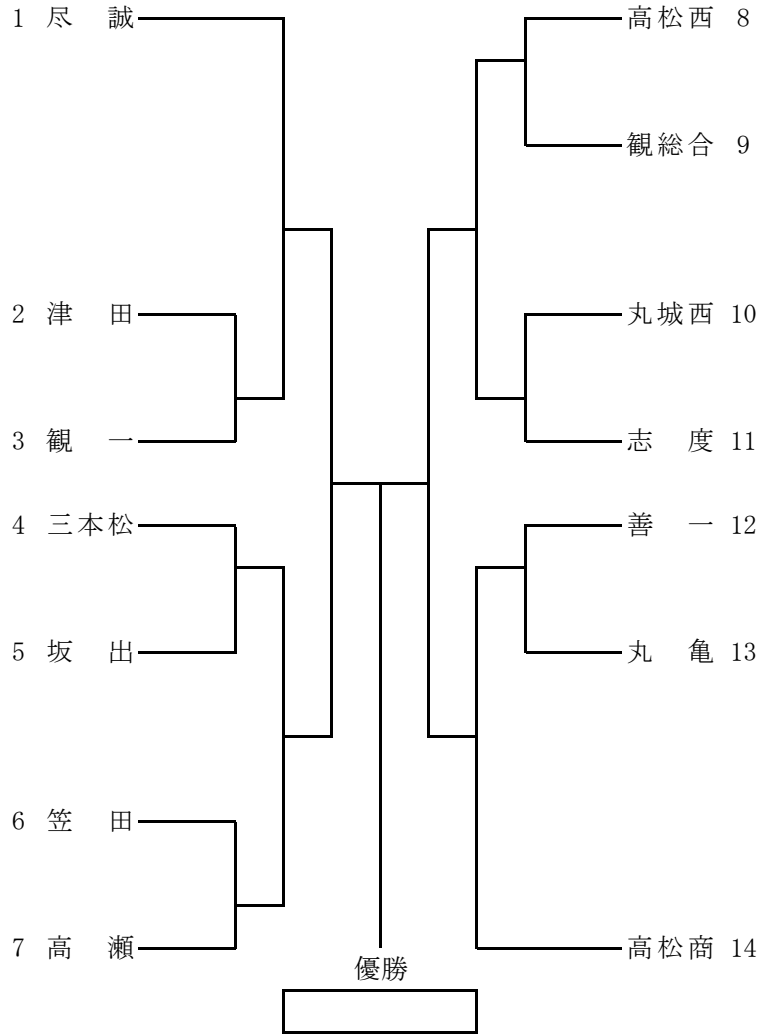

第64回香川県高等学校総合体育大会ソフトテニス競技 (令和6年度) 団体戦女子の部 出場選手・監督名簿および番組

学校名	監督名	出場選手			
三本松	福濱 美月	黒羽 さくら	森本 望結		
		池田 羽愛	村上 伸子		
津 田	綾 知子	高嶋 望愛	石原 藍香	細川 波那	
		逢坂 蒼	石原 涼雅		
志 度	金川 貴史	筒井 愛華	中川 奏虹	山下 真弥	三好 陽向
		岩瀬 陽彩	川東 芽生	鶴身 優花	池田 唯華
高松商	松口 哲也	中井 心菜	西井 沙羅香	石井 琉々	野町 葉南
		中川 鈴菜	西山 莉々緒	近藤 綾音	石川 ひかり
高松西	松尾 圭祐	森下 未羽	伊奈 柚葉	藤原 のどか	杉浦 まひろ
		有岡 陽菜	小島 にこ	高原 奈々	土井 うた葉
坂 出	桑島安希子	井上 羽菜	瀬谷 茜	若山 由奈	横井 弥歩美
		佐藤 月咲	小河 美友	高島 歩夏	畑 鈴花
丸 亀	佐野 英二	高倉 心	柏木 美澄	堀内 悠理奈	岡崎 春姫
		久保田 葵	加藤 七海	山本 観那	黒川 葵
丸城西	奴賀 終人	坂東 留奈	筒井 瑠菜	伊藤 綺夏	高垣 弥来
		穂山 侑奈	新妻 柚季	草薙 まひろ	三木 心愛
善 一	大西 健太	實原 叶海	畑 優里	大岡 穂乃香	定浪 茉穂
		森岡 小遥	秋本 愛沙	田井 虹亜	荒井 颯乙
尽 誠	伊加 英隆	大野 真里七	錦見 彩生	早川 真生	濱田 凜花
		濱田 遥花	福原 莓花	宝満 天音	津田 瑠依
高 瀬	森 義敬	矢野 心羽	山平 瑞綺	山地 美桜	宮崎 侑那
		矢野 亜希菜	小西 真美	秦泉寺 美紅	大矢根 咲
笠 田	西川 竜也	宮武 紅葉	関 彩椎	赤石 愛美	
		赤石 愛美	門脇 星奈	片山 涼風	
観 一	三好 明	藤田 千結莉	瀧野 さくら	鴨田 恵梨奈	次田 来夢
		伊瀬 みはね	辻 唯那	鈴木 里奈	山地 央梨
観総合	今滝 純江	遠矢 麻都紗	水野 楓		
		川崎 倅来	山下 望亜		

準決勝

勝者	敗者	＝	＝
1	・	—	・
2	・	—	・
3	・	—	・

勝者	敗者	＝	＝
1	・	—	・
2	・	—	・
3	・	—	・

決勝

勝者	敗者	＝	＝
1	・	—	・
2	・	—	・
3	・	—	・