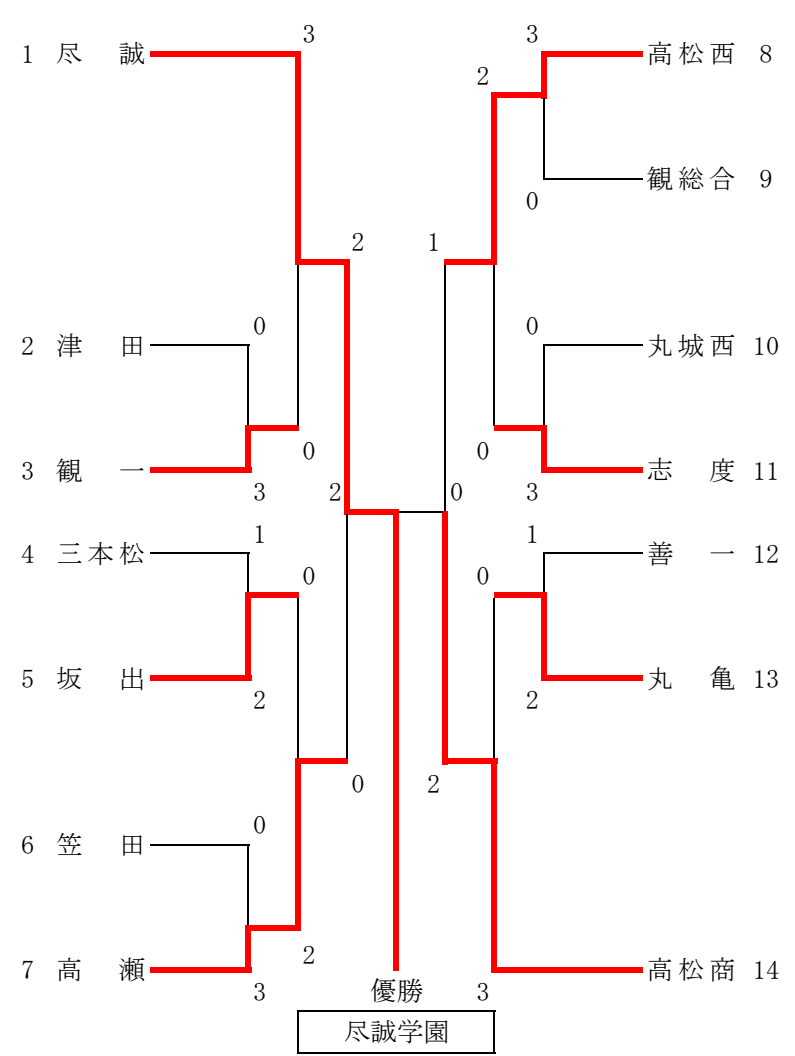

第64回香川県高等学校総合体育大会ソフトテニス競技 (令和6年度) 団体戦女子の部 出場選手・監督名簿および番組

学校名	監督名	出場選手			
三本松	福濱 美月	黒羽 さくら 池田 羽愛	森本 望結 村上 伸子		
津 田	綾 知子	高嶋 望愛 逢坂 着	石原 藍香 石原 涼雅	細川 波那	
志 度	金川 貴史	筒井 愛華 岩瀬 陽彩	中川 奏虹 川東 芽生	山下 真弥 鶴身 優花	三好 陽向 池田 唯華
高松商	松口 哲也	中井 心菜 中川 鈴菜	西井 沙羅香 西山 莉々渚	石井 琉々 近藤 綾音	野町 葉南 石川 ひかり
高松西	松尾 圭祐	森下 未羽 有岡 陽菜	伊奈 柚葉 小島 にこ	藤原 のどか 高原 奈々	杉浦 まひろ 土井 うた葉
坂 出	桑島安希子	井上 羽菜 佐藤 月咲	瀬谷 茜 小河 美友	若山 由奈 高島 歩夏	横井 弥歩美 畑 鈴花
丸 亀	佐野 英二	高倉 心 橘 絢音 久保田 葵	柏木 美澄 加藤 七海	堀内 悠理奈 山本 観那	岡崎 春姫 黒川 葵
丸城西	奴賀 終人	坂東 留奈 穂山 侑奈	筒井 瑠菜 新妻 柚季	伊藤 綺夏 草薙 まひろ	高垣 弥来 三木 心愛
善 一	大西 健太	實原 叶海 森岡 小遥	畑 優里 秋本 愛沙	大岡 穂乃香 田井 虹亜	定浪 菜穂 荒井 颯乙
尽 誠	伊加 英隆	大野 真里七 濱田 遥花	錦見 彩生 福原 苺花	早川 真生 宝満 天音	濱田 凜花 津田 瑠依
高 瀬	森 義敬	矢野 心羽 矢野 亜希菜	山平 瑞綺 小西 真美	山地 美桜 秦泉寺 未紅	宮崎 侑那 大矢根 咲
笠 田	西川 竜也	宮武 紅葉 赤石 愛美	関 彩雅 門脇 星奈	赤石 琴音 片山 涼風	
観 一	三好 明	藤田 千結莉 伊瀬 みはね	瀧野 さくら 辻 唯那	鴨田 恵梨奈 鈴木 里奈	次田 來夢 山地 央葉
観総合	今滝 純江	遠矢 麻都紗 川崎 倅来	水野 楓 山下 望亜		

準決勝

	尽誠学園	② = 0	高 瀬
1	大野 ・ 濱田遥	④ - 0	山地 ・ 秦泉寺
2	早川 ・ 津田	④ - 2	矢野心 ・ 矢野美
3	錦見 ・ 福原	—	宮崎 ・ 大矢根

	高松西	1 = ②	高松商業
1	伊奈 ・ 小島	④ - 2	石井 ・ 近藤
2	森下 ・ 有岡	2 - ④	中井 ・ 中川
3	藤原 ・ 高原	0 - ④	西井 ・ 西山

決勝

	尽誠学園	② = 0	高松商業
1	早川 ・ 津田	④ - 0	石井 ・ 近藤
2	大野 ・ 濱田遥	④ - 1	中井 ・ 中川
3	錦見 ・ 福原	—	西井 ・ 西山