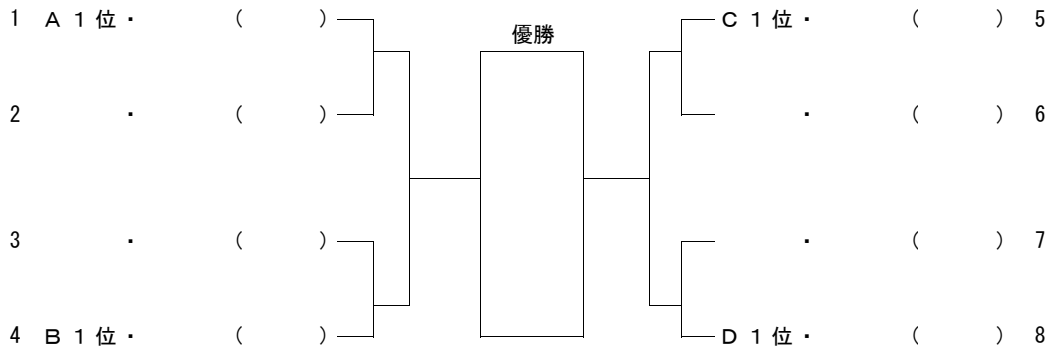

令和6年度 香川県高等学校ソフトテニスA級強化大会 男子の部

【予選リーグ】

Aブロック 1コート		1	2	3	4	勝	負	順
1	大西・安戸（高専詫）	/						
2	B 8・（ ）		/					
3	B 4・（ ）			/				
4	大崎・安藤（高瀬）				/			

Cブロック 2コート		1	2	3	勝	負	順
1	須佐美・大山（高松一）	/					
2	B 8・（ ）		/				
3	B 2・（ ）			/			

Bブロック 2コート		1	2	3	勝	負	順
1	滝川・中辻（高松一）	/					
2	B 8・（ ）		/				
3	B 4・（ ）			/			

Dブロック 3コート		1	2	3	勝	負	順
1	佐藤・近藤（高中央）	/					
2	B 8・（ ）		/				
3	B 1・（ ）			/			

【決勝トーナメント】

【リーグ内試合順序】
 3ペアリーグ 1-2・2-3・1-3
 4ペアリーグ 1-2・3-4・1-3・2-4・1-4・2-3

【コート内の試合順序】
 B・Cブロック 各ブロック1試合交代
 Dブロック 男子1試合後、女子1試合の順

【審判】
 3ペアリーグ 同ブロック内の試合をしていない1ペア
 4ペアリーグ 同ブロック内の試合をしていない2ペアから一人ずつ