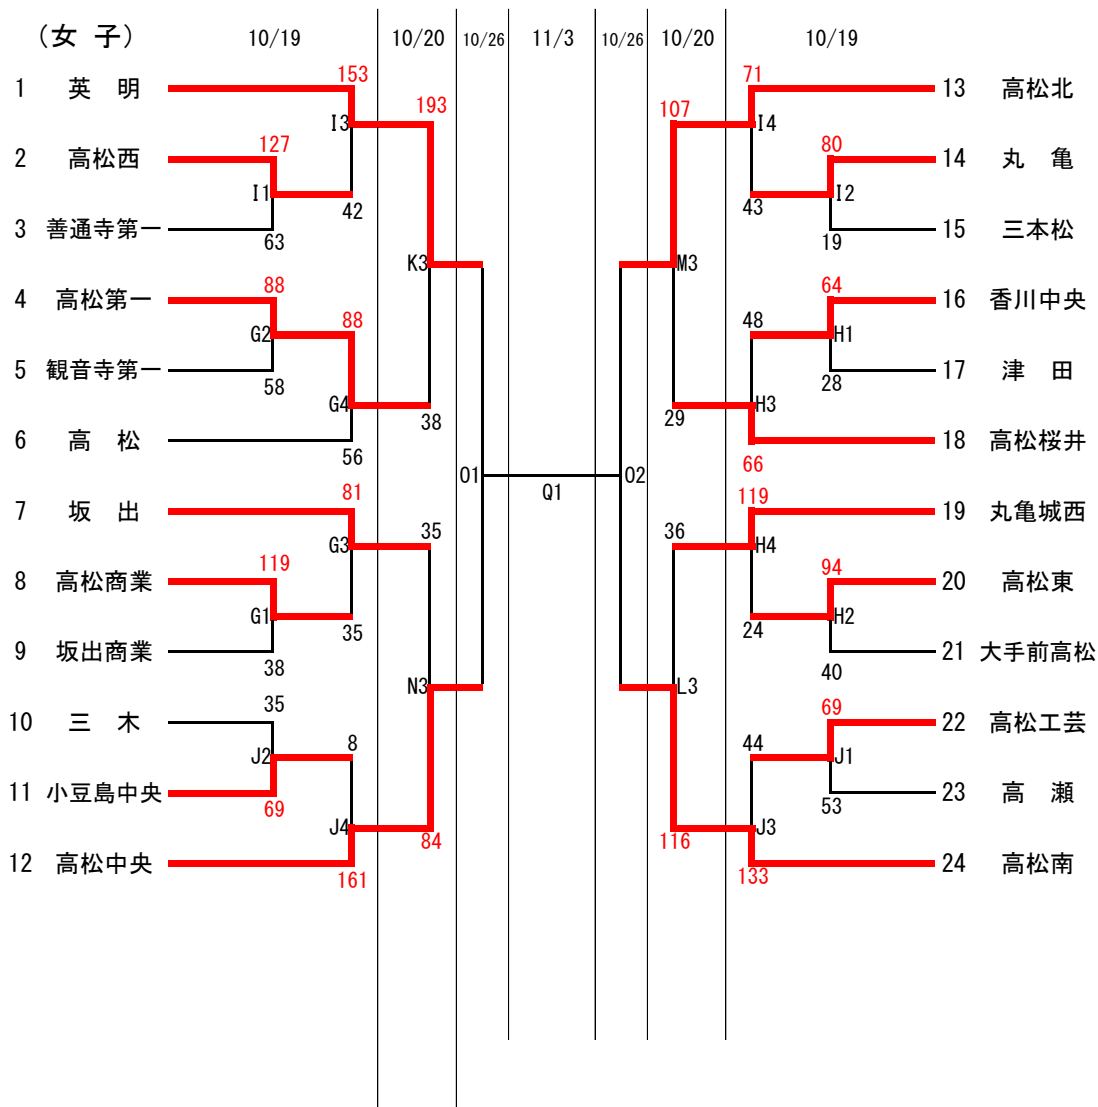

男子決勝リーグ

10/26

03	尽誠学園	対	香川中央	04	高松工芸	対	高松商業
----	------	---	------	----	------	---	------

10/27

P2	03勝者	対	04敗者	P3	03敗者	対	04勝者
----	------	---	------	----	------	---	------

11/3

Q2	03敗者	対	04敗者	Q3	03勝者	対	04勝者
----	------	---	------	----	------	---	------

< 試合開始時間 >

	1	2	3	4
10/19	10:00	11:40	13:20	15:00
10/20	10:00	11:40	13:20	15:00
10/26	10:00	11:40	13:20	15:00
10/27	10:00	11:40	13:20	
11/3	10:00	11:40	13:20	

女子3位決定戦

10/27

P1	01敗者	対	02敗者
----	------	---	------