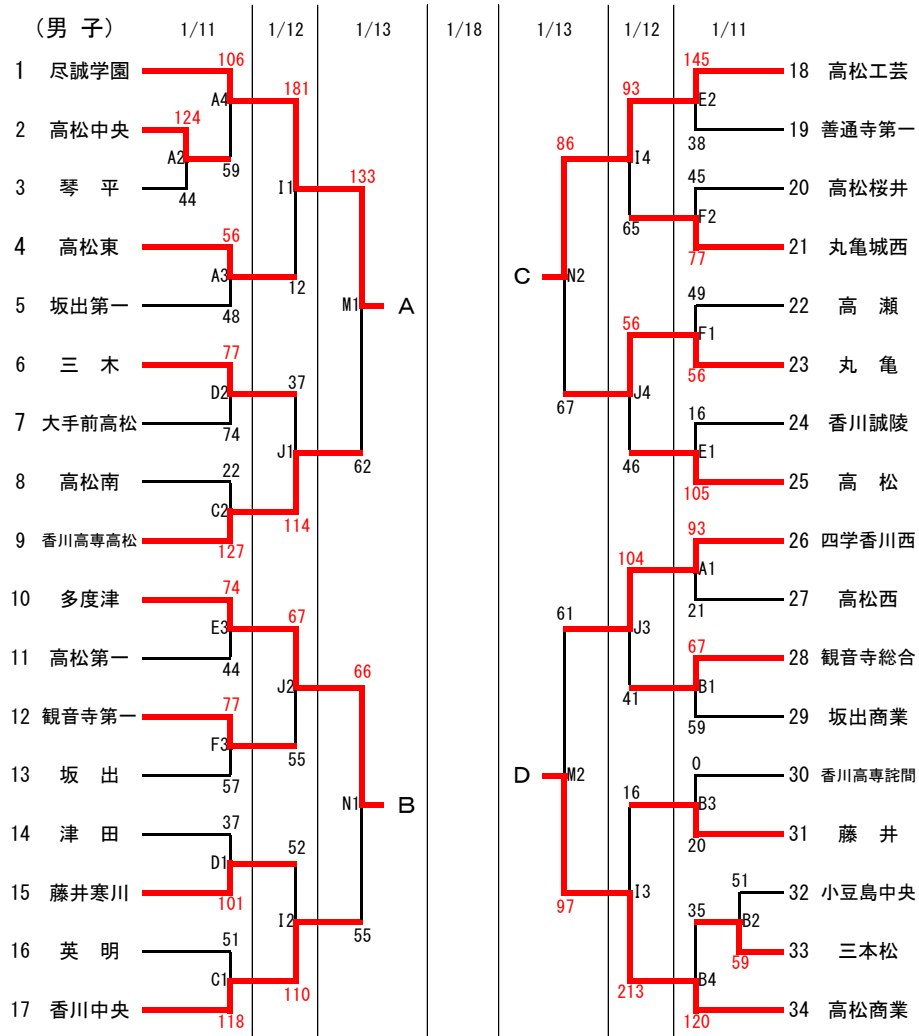

令和6年度 香川県高等学校新人バスケットボール大会組合せ

男子決勝リーグ

1/13

M3	尽誠学園 148 対 50 多度津	M4	高松工業 65 対 79 高松商業
----	-------------------	----	-------------------

< 試合開始時間 >

	1	2	3	4	5
1/11	10:00	11:40	13:20	15:00	
1/12	10:00	11:40	13:20	15:00	
1/13	9:30	11:10	13:20	15:00	
1/18	9:30	11:10	13:20	15:00	

女子決勝リーグ

1/13

03	英明 87	対	45 高松中央	04	高松北 52	対	76 高松南
----	-------	---	---------	----	--------	---	--------

決勝リーグ最終日

1/18

Q1	英明	対	高松北	R1	高松中央	対	高松南
Q2	尽誠学園	対	高松工芸	R2	多度津	対	高松商業
Q3	高松南	対	英明	R3	高松北	対	高松中央
Q4	高松商業	対	尽誠学園	R4	高松工芸	対	多度津

〈 試合会場

1/11	Aコート	琴平高校	ステージ側	Bコート	琴平高校	入口側
	Cコート	津田高校	ステージ側	Dコート	津田高校	入口側
	Eコート	観音寺第一高校	北側	Fコート	観音寺第一高校	南側
	Gコート	坂出高校	入口側	Hコート	坂出高校	奥側
1/12	Iコート	高松商業高校	北側	Jコート	高松商業高校	南側
	Kコート	高松高校	奥側	Lコート	高松高校	入口側
1/13	Mコート	高松商業高校	北側	Nコート	高松商業高校	南側
	Oコート	高松市総合体育館	ステージ側	Pコート	高松市総合体育館	入口側
1/18	Qコート	ツインパルながお	ステージ側	Rコート	ツインパルながお	入口側