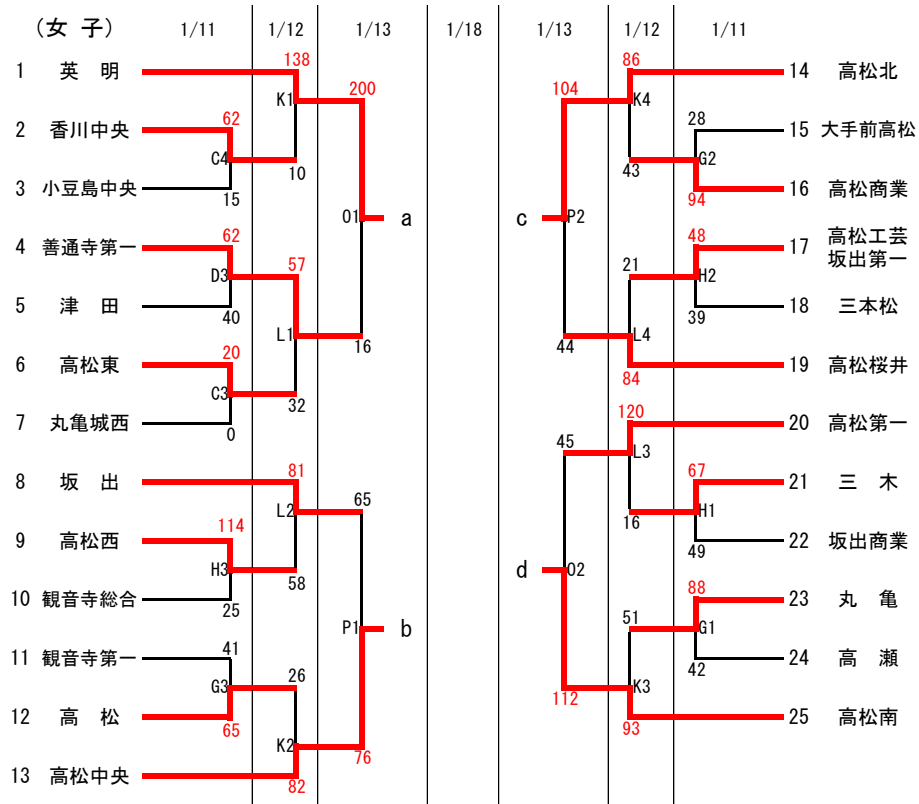

令和6年度 香川県高等学校新人バスケットボール大会組合せ

男子決勝リーグ

1/13

M3	尽誠学園 148 対 50 多度津	M4	高松工業 65 対 79 高松商業
----	-------------------	----	-------------------

< 試合開始時間 >

	1	2	3	4	5
1/11	10:00	11:40	13:20	15:00	
1/12	10:00	11:40	13:20	15:00	
1/13	9:30	11:10	13:20	15:00	
1/18	9:30	11:10	13:20	15:00	

女子決勝リーグ

1/13

03	英明 87	対	45 高松中央	04	高松北 52	対	76 高松南
----	-------	---	---------	----	--------	---	--------

決勝リーグ最終日

1/18

Q1	英明	対	高松北	R1	高松中央	対	高松南
Q2	尽誠学園	対	高松工芸	R2	多度津	対	高松商業
Q3	高松南	対	英明	R3	高松北	対	高松中央
Q4	高松商業	対	尽誠学園	R4	高松工芸	対	多度津

〈 試合会場

1/11	Aコート	琴平高校	ステージ側	Bコート	琴平高校	入口側
	Cコート	津田高校	ステージ側	Dコート	津田高校	入口側
	Eコート	観音寺第一高校	北側	Fコート	観音寺第一高校	南側
	Gコート	坂出高校	入口側	Hコート	坂出高校	奥側
1/12	Iコート	高松商業高校	北側	Jコート	高松商業高校	南側
	Kコート	高松高校	奥側	Lコート	高松高校	入口側
1/13	Mコート	高松商業高校	北側	Nコート	高松商業高校	南側
	Oコート	高松市総合体育館	ステージ側	Pコート	高松市総合体育館	入口側
1/18	Qコート	ツインパルながお	ステージ側	Rコート	ツインパルながお	入口側