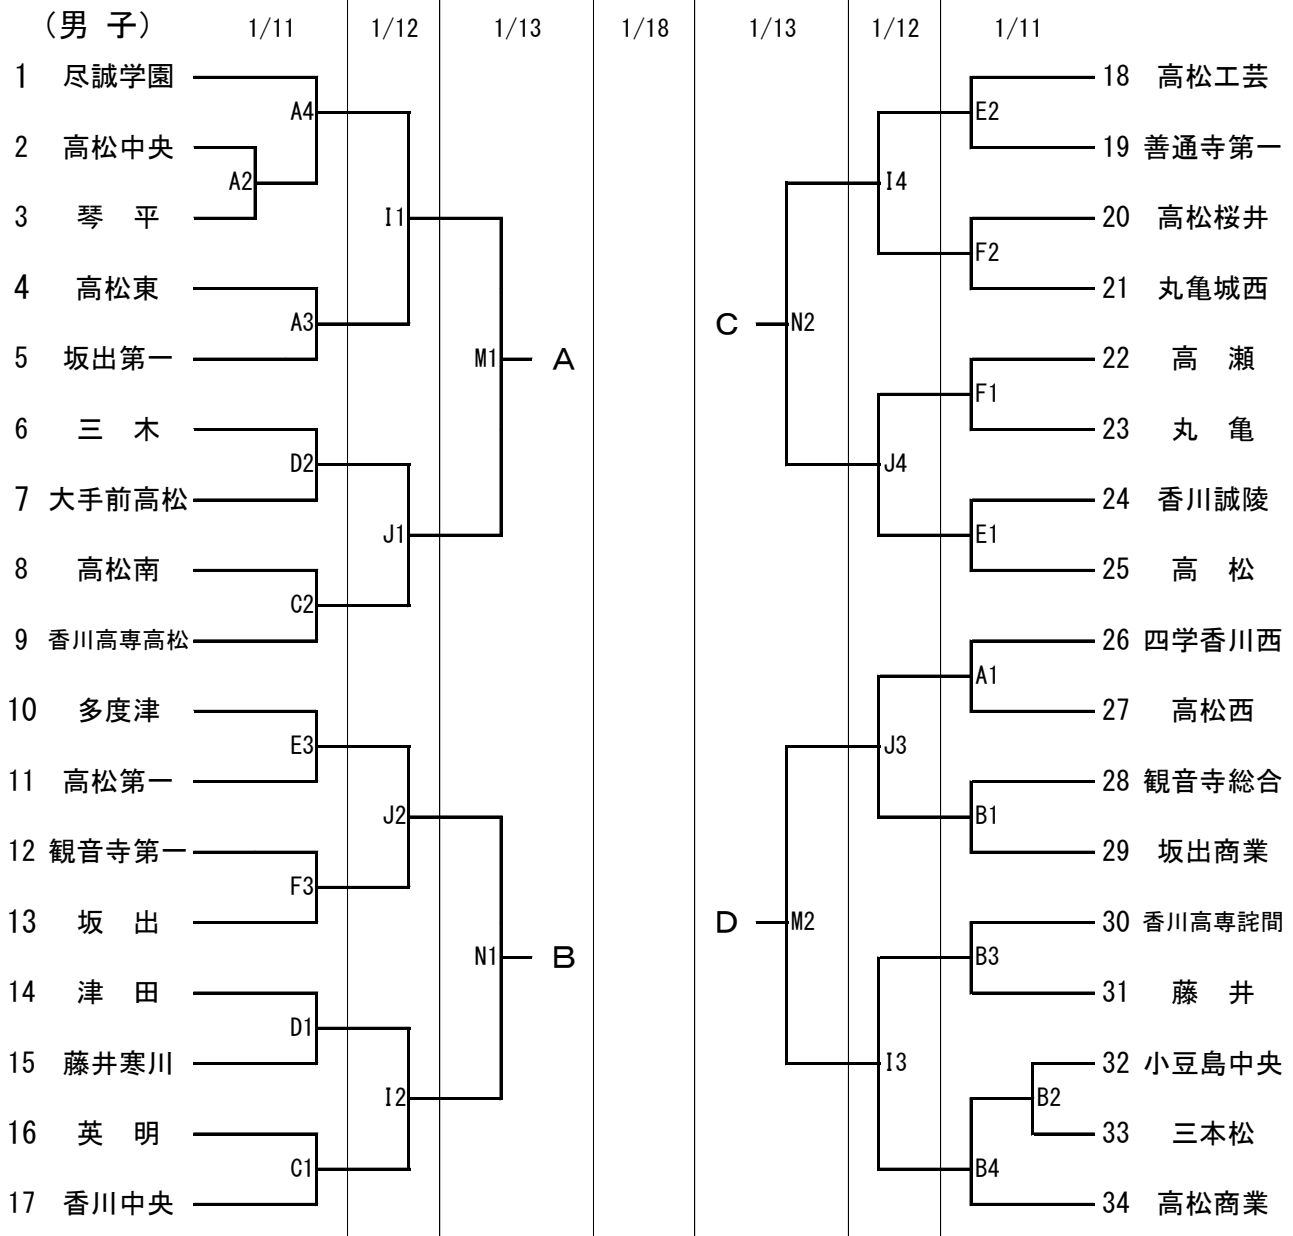

令和6年度 香川県高等学校新人バスケットボール大会組合せ

男子決勝リーグ

1/13

M3	A	対	B	M4	C	対	D
----	---	---	---	----	---	---	---

< 試合開始時間 >

	1	2	3	4	5
1/11	10:00	11:40	13:20	15:00	
1/12	10:00	11:40	13:20	15:00	
1/13	9:30	11:10	13:20	15:00	
1/18	9:30	11:10	13:20	15:00	

女子決勝リーグ

1/13

03	a	対	b	04	c	対	d
----	---	---	---	----	---	---	---

決勝リーグ最終日

1/18

Q1	03勝者	対	04敗者	R1	03敗者	対	04勝者
Q2	M3勝者	対	M4敗者	R2	M3敗者	対	M4勝者
Q3	04勝者	対	03勝者	R3	04敗者	対	03敗者
Q4	M4勝者	対	M3勝者	R4	M4敗者	対	M3敗者

< 試合会場 >

1/11	Aコート	琴平高校	ステージ側	Bコート	琴平高校	入口側
	Cコート	津田高校	ステージ側	Dコート	津田高校	入口側
	Eコート	観音寺第一高校	北側	Fコート	観音寺第一高校	南側
	Gコート	坂出高校	入口側	Hコート	坂出高校	奥側
1/12	Iコート	高松商業高校	北側	Jコート	高松商業高校	南側
	Kコート	高松高校	奥側	Lコート	高松高校	入口側
1/13	Mコート	高松商業高校	北側	Nコート	高松商業高校	南側
	Oコート	高松市総合体育館	ステージ側	Pコート	高松市総合体育館	入口側
1/18	Qコート	ツインパルながお	ステージ側	Rコート	ツインパルながお	入口側