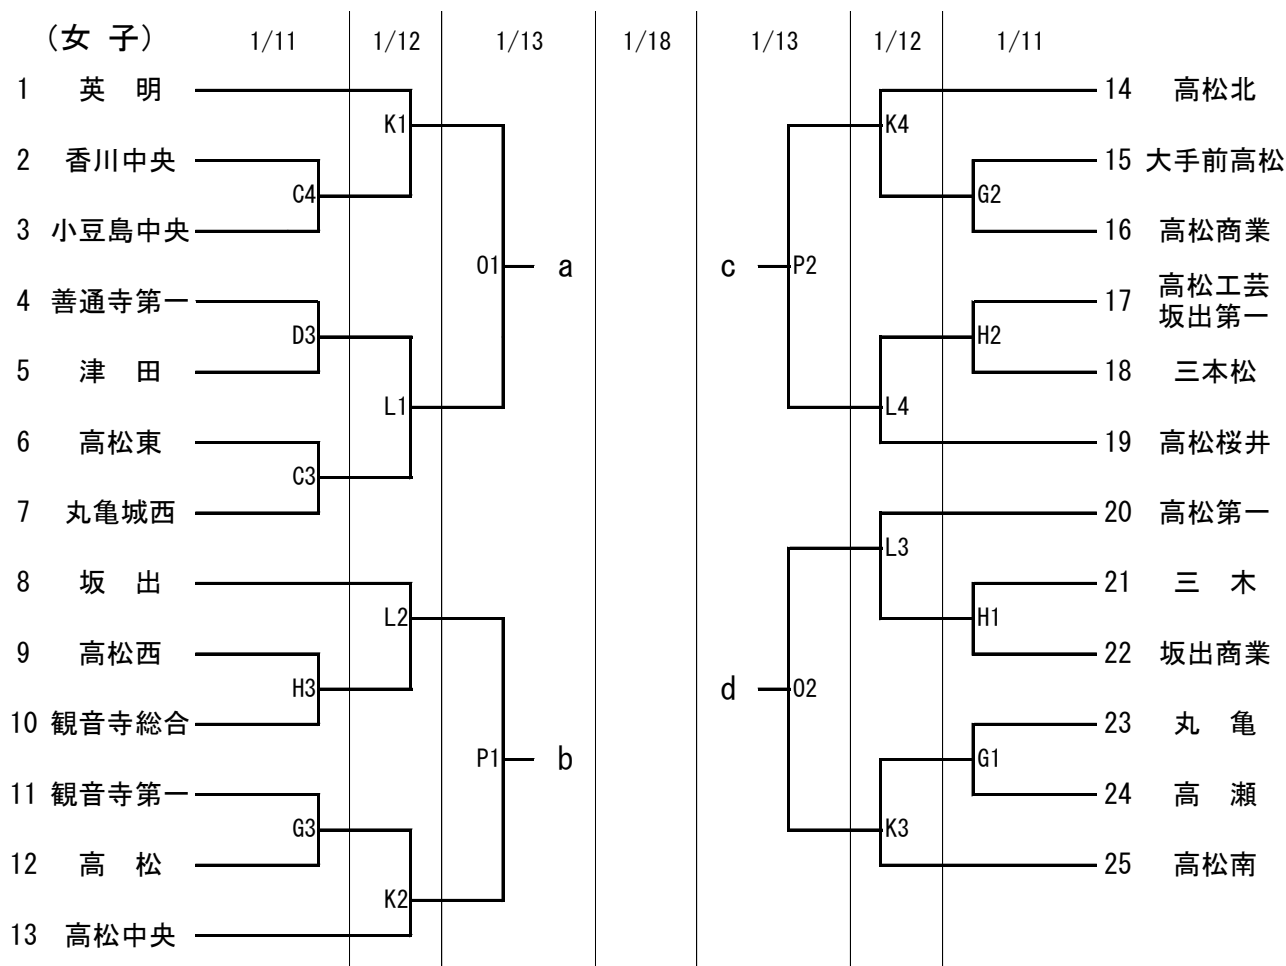

令和6年度 香川県高等学校新人バスケットボール大会組合せ

男子決勝リーグ

1/13

M3	A	対	B	M4	C	対	D
----	---	---	---	----	---	---	---

< 試合開始時間 >

	1	2	3	4	5
1/11	10:00	11:40	13:20	15:00	
1/12	10:00	11:40	13:20	15:00	
1/13	9:30	11:10	13:20	15:00	
1/18	9:30	11:10	13:20	15:00	

女子決勝リーグ

1/13

03	a	対	b	04	c	対	d
----	---	---	---	----	---	---	---

決勝リーグ最終日

1/18

Q1	03勝者	対	04敗者	R1	03敗者	対	04勝者
Q2	M3勝者	対	M4敗者	R2	M3敗者	対	M4勝者
Q3	04勝者	対	03勝者	R3	04敗者	対	03敗者
Q4	M4勝者	対	M3勝者	R4	M4敗者	対	M3敗者

< 試合会場 >

1/11	Aコート	琴平高校	ステージ側	Bコート	琴平高校	入口側
	Cコート	津田高校	ステージ側	Dコート	津田高校	入口側
	Eコート	観音寺第一高校	北側	Fコート	観音寺第一高校	南側
	Gコート	坂出高校	入口側	Hコート	坂出高校	奥側
1/12	Iコート	高松商業高校	北側	Jコート	高松商業高校	南側
	Kコート	高松高校	奥側	Lコート	高松高校	入口側
1/13	Mコート	高松商業高校	北側	Nコート	高松商業高校	南側
	Oコート	高松市総合体育館	ステージ側	Pコート	高松市総合体育館	入口側
1/18	Qコート	ツインパルながお	ステージ側	Rコート	ツインパルながお	入口側